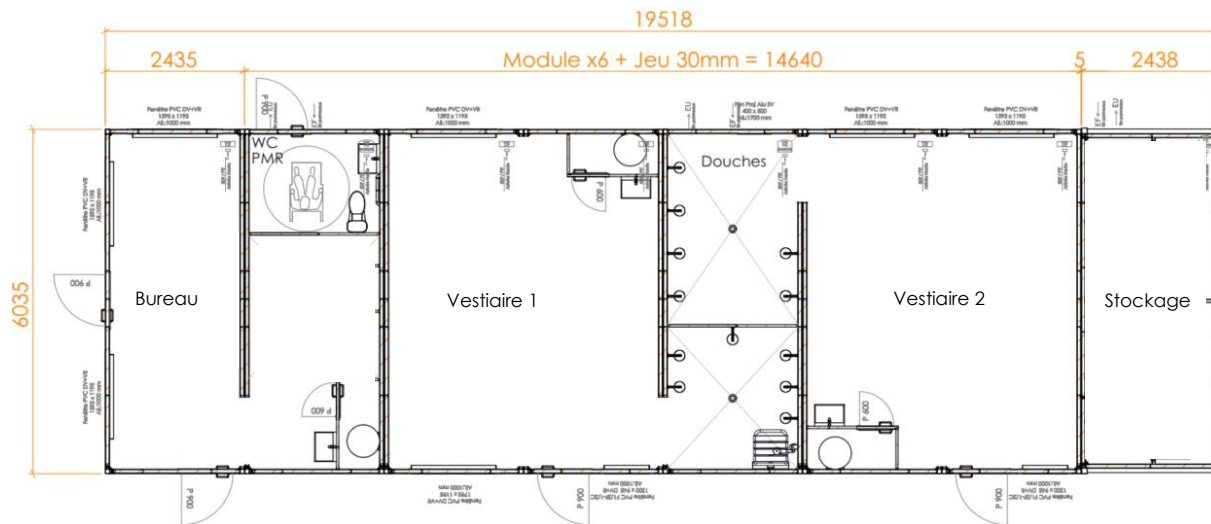

VESTIAIRES

Espace accueil / vestiaire / stockage attendant au terrain