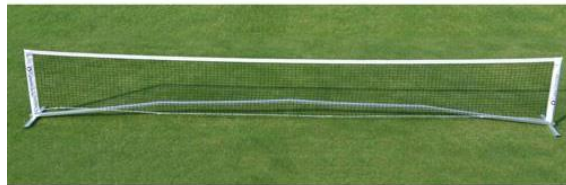

MATÉRIEL À DISPOSITION